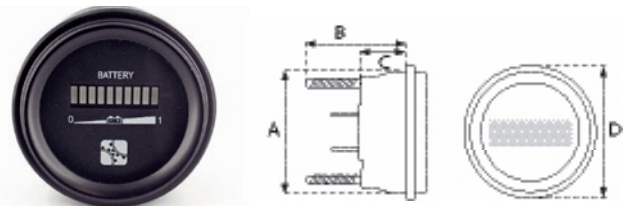

BATTERY INDICATORS

VOLT	DISPLAY	A	B	C	D	NOTE	PART#
24	LED	51	47	30	57	AUT. AFSLAG	03273024
48	LED	51	47	30	57	AUT. AFSLAG	03273048
72	LED	51	47	30	57	AUT. AFSLAG	03273072
80	LED	51	47	30	57	AUT. AFSLAG	03273080