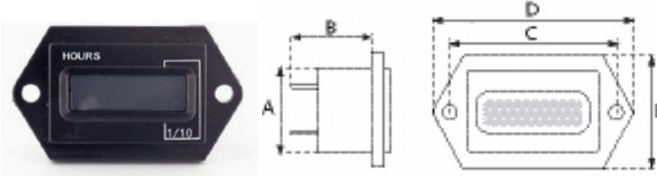

HOUR METERS

VOLT	DISPLAY	A	B	C	D	E	PART#
9-80	LCD	24	21	45	53	31	03251080

HOUR METERS

VOLT	DISPLAY	A	B	C	D	NOTE	PART#
9-80	LCD	52	30	13	57	-	03261080

HOUR METERS

VOLT	DISPLAY	A	B	C	D	NOTE	PART#
12-80	ANALOG	50	44	32	59	-	03251000