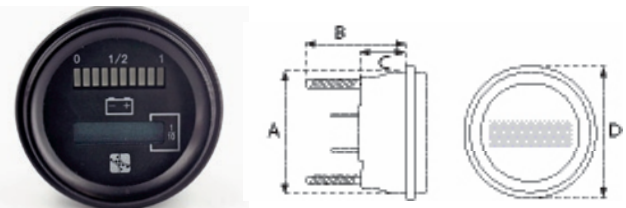

COMBI HOUR METERS-BATTERY INDICATORS

VOLT	DISPLAY	A	B	C	D	NOTE	PART#
24	LCD/LED	51	47	30	57	AUT. AFSLAG	03274024
48	LCD/LED	51	47	30	57	AUT. AFSLAG	03274048
80	LCD/LED	51	47	30	57	AUT. AFSLAG	03274080