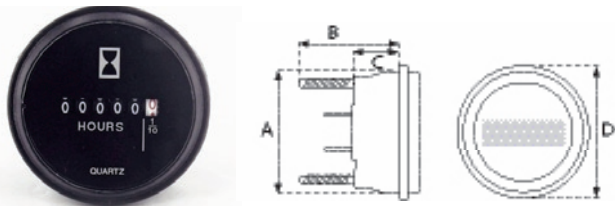

HOUR METERS

VOLT	DISPLAY	A	B	C	D	E	PART#
9-80	LCD	24	21	45	53	31	03251080

HOUR METERS

VOLT	DISPLAY	A	B	C	D	NOTE	PART#
9-80	LCD	52	30	13	57	-	03261080

HOUR METERS

VOLT	DISPLAY	A	B	C	D	NOTE	PART#
12-80	ANALOG	50	44	32	59	-	03251000