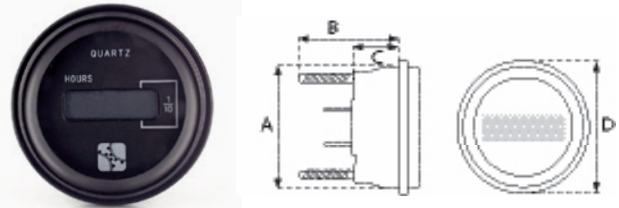

HOUR METERS

VOLT	DISPLAY	A	B	C	D	E	PART#
9-80	LCD	24	21	45	53	31	03251080

HOUR METERS

VOLT	DISPLAY	A	B	C	D	NOTE	PART#
9-80	LCD	52	30	13	57	-	03261080

HOUR METERS

VOLT	DISPLAY	A	B	C	D	NOTE	PART#
12-80	ANALOG	50	44	32	59	-	03251000