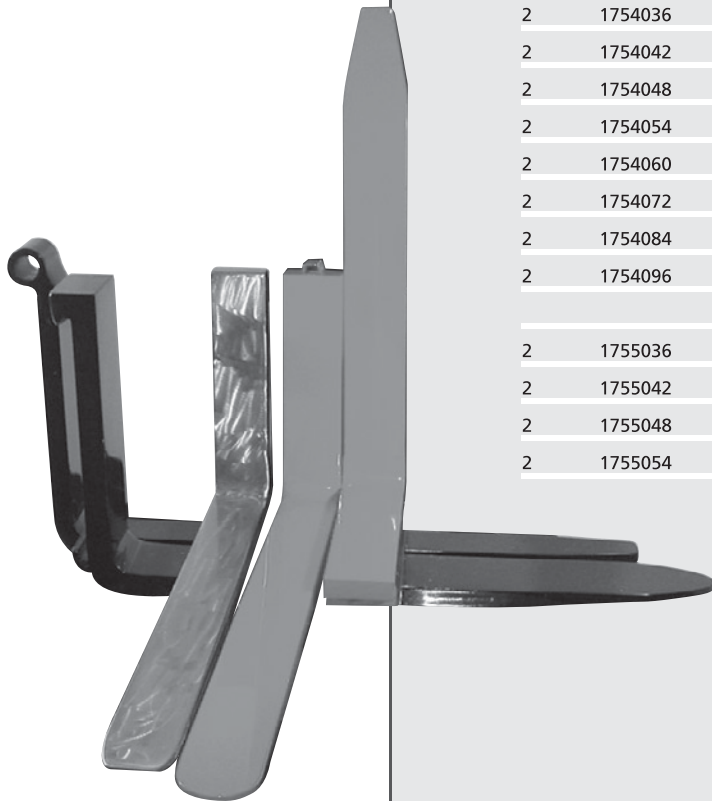

**STANDARD
TAPER FORKS**

ITA CLASS	INTELLA NUMBER	SIZE	CAPACITY PER PAIR @ 24" LOAD CENTER	WEIGHT POUNDS	WEIGHT KILOGRAMS
2	1254036	1¼ X 4 X 36	4400	75	34
2	1254042	1¼ X 4 X 42	4400	84	38
2	1254048	1¼ X 4 X 48	4400	92	42
2	1254054	1¼ X 4 X 54	4400	101	46
2	1254060	1¼ X 4 X 60	4400	109	50
2	1504032	1½ X 4 X 32	5500	85	39
2	1504036	1½ X 4 X 36	5500	92	42
2	1504042	1½ X 4 X 42	5500	103	47
2	1504048	1½ X 4 X 48	5500	113	52
2	1504054	1½ X 4 X 54	5500	124	56
2	1504060	1½ X 4 X 60	5500	134	61
2	1504072	1½ X 4 X 72	5500	156	71
2	1505030	1½ X 5 X 30	6600	100	45
2	1505036	1½ X 5 X 36	6600	114	52
2	1505042	1½ X 5 X 42	6600	127	58
2	1505048	1½ X 5 X 48	6600	141	64
2	1505054	1½ X 5 X 54	6600	154	70
2	1505060	1½ X 5 X 60	6600	167	76
2	1505072	1½ X 5 X 72	6600	193	88
2	1754036	1¾ X 4 X 36	5720	103	47
2	1754042	1¾ X 4 X 42	5720	115	52
2	1754048	1¾ X 4 X 48	5720	126	57
2	1754054	1¾ X 4 X 54	5720	138	63
2	1754060	1¾ X 4 X 60	5720	150	68
2	1754072	1¾ X 4 X 72	5720	174	79
2	1754084	1¾ X 4 X 84	5720	198	90
2	1754096	1¾ X 4 X 96	5720	223	101
2	1755036	1¾ X 5 X 36	9020	127	58
2	1755042	1¾ X 5 X 42	9020	142	65
2	1755048	1¾ X 5 X 48	9020	157	71
2	1755054	1¾ X 5 X 54	9020	172	78