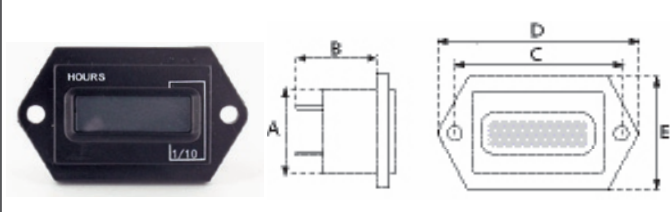

HOUR METERS

VOLT	DISPLAY	A	B	C	D	E	PART#
9-80	LCD	24	21	45	53	31	03251080

HOUR METERS

VOLT	DISPLAY	A	B	C	D	NOTE	PART#
9-80	LCD	52	30	13	57	-	03261080

HOUR METERS

VOLT	DISPLAY	A	B	C	D	NOTE	PART#
12-80	ANALOG	50	44	32	59	-	03251000