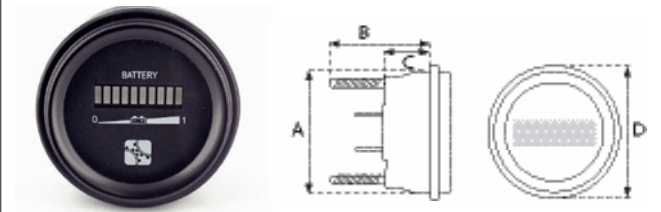

BATTERY INDICATORS

VOLT	DISPLAY	A	B	C	D	NOTE	PART#
24	LED	51	47	30	57	AUT. AFSLAG	03273024
48	LED	51	47	30	57	AUT. AFSLAG	03273048
72	LED	51	47	30	57	AUT. AFSLAG	03273072
80	LED	51	47	30	57	AUT. AFSLAG	03273080