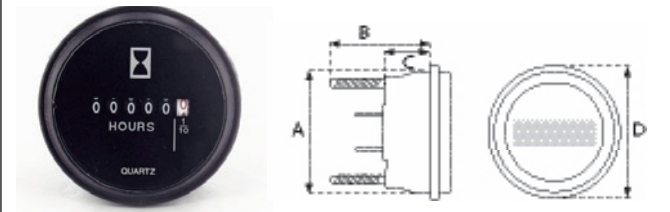

HOUR METERS

VOLT	DISPLAY	A	B	C	D	E	PART#
9-80	LCD	24	21	45	53	31	03251080

HOUR METERS

VOLT	DISPLAY	A	B	C	D	NOTE	PART#
9-80	LCD	52	30	13	57	-	03261080

HOUR METERS

VOLT	DISPLAY	A	B	C	D	NOTE	PART#
12-80	ANALOG	50	44	32	59	-	03251000