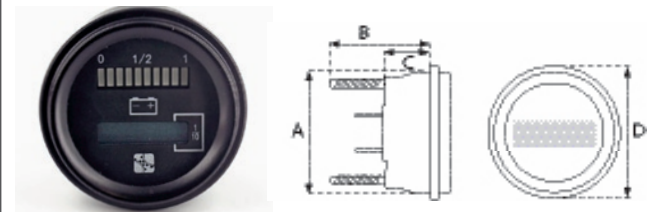

COMBI HOUR METERS-BATTERY INDICATORS

VOLT	DISPLAY	A	B	C	D	NOTE	PART#
24	LCD/LED	51	47	30	57	AUT. AFSLAG	03274024
48	LCD/LED	51	47	30	57	AUT. AFSLAG	03274048
80	LCD/LED	51	47	30	57	AUT. AFSLAG	03274080