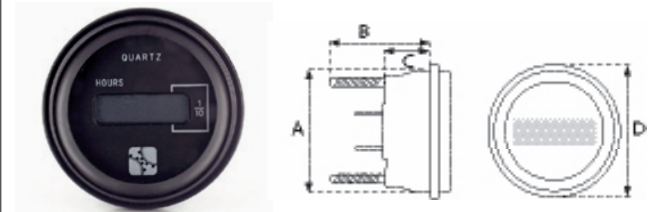

HOUR METERS

VOLT	DISPLAY	A	B	C	D	E	PART#
9-80	LCD	24	21	45	53	31	03251080

HOUR METERS

VOLT	DISPLAY	A	B	C	D	NOTE	PART#
9-80	LCD	52	30	13	57	-	03261080

HOUR METERS

VOLT	DISPLAY	A	B	C	D	NOTE	PART#
12-80	ANALOG	50	44	32	59	-	03251000